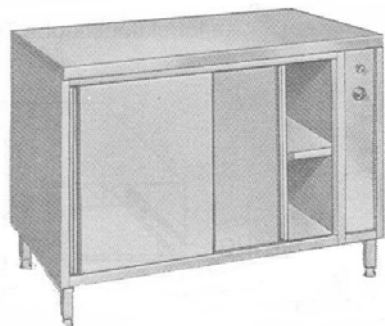

## Schranktisch

- Tischplatte 1 mm, 19 mm unterfüttert
- Unterbau dreiseitig geschlossen
- vorn offen
- mit Grundeboden
- mit einem verstellbaren Zwischenboden
- höhenverstellbare Füße
- Abmaße: Länge 800 bis 4000 mm  
Tiefe 600 bis 800 mm

## Schranktisch

- Tischplatte 1 mm, 19 mm unterfüttert
- Unterbau dreiseitig geschlossen
- Frontseite mit Schiebetüren
- verstellbarer Zwischenboden
- höhenverstellbare Füße
- wahlweise beidseitig Schiebetüren möglich
- Abmaße: Länge 1000 bis 4000 mm  
Tiefe 600 bis 800 mm

## Schranktisch mit Schubladenblock

- Tischplatte 1 mm, 19 mm unterfüttert
- Unterbau Schubladenblock rechts oder links
- restliche Länge Schiebetüren
- mit Grundboden
- mit verstellbarem Zwischenboden
- höhenverstellbare Füße
- wahlweise Schubladenblock rechts oder links möglich
- Abmaße: Länge 1500 bis 4000 mm  
Tiefe 600 bis 800 mm