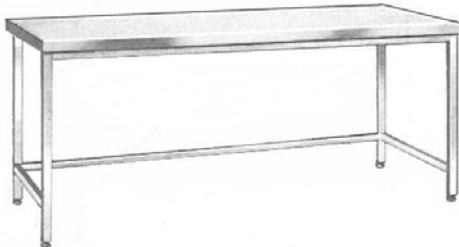

## Arbeitstisch

- Tischplatte 1 mm, 19 mm unterfüttert
- Unterbau mit festeingeschweißtem Boden oder Rost
- höhenverstellbare Füße
- Abmaße: Länge 800 bis 4000 mm  
Tiefe 600 bis 800 mm

## Arbeitstisch

- Tischplatte 1 mm, 19 mm unterfüttert
- Unterbau mit dreiseitiger Verstrebung
- vordere Längsseite offen zum Unterfahren von Geräten
- höhenverstellbare Füße
- Abmaße: Länge 800 bis 4000 mm  
Tiefe 600 bis 800 mm

## Arbeitstisch mit Schubladenblock

- Tischplatte 1 mm, 19 mm unterfüttert
- Unterbau mit Schubladenblock
- Anordnung nach Ihrer Wahl rechts oder links
- mit festeingeschweißtem Boden oder Rost
- höhenverstellbare Füße
- Abmaße: Länge 1500 bis 7000 mm  
Tiefe 600 bis 800 mm

## Schranktisch

- Tischplatte 1 mm, 19 mm unterfüttert
- Unterbau dreiseitig geschlossen
- vorn offen
- mit Grundeboden
- mit einem verstellbaren Zwischenboden
- höhenverstellbare Füße
- Abmaße: Länge 800 bis 4000 mm  
Tiefe 600 bis 800 mm