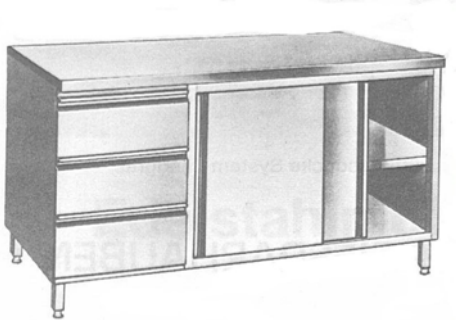

## Arbeitstisch mit Schubladenblock

- Tischplatte 1 mm, 19 mm unterfüttert
- Unterbau mit Schubladenblock
- Anordnung nach Ihrer Wahl rechts oder links
- mit festeingeschweißtem Boden oder Rost
- höhenverstellbare Füße
- Abmaße: Länge 1500 bis 7000 mm  
Tiefe 600 bis 800 mm

## Schranktisch

- Tischplatte 1 mm, 19 mm unterfüttert
- Unterbau dreiseitig geschlossen
- vorn offen
- mit Grundeboden
- mit einem verstellbaren Zwischenboden
- höhenverstellbare Füße
- Abmaße: Länge 800 bis 4000 mm  
Tiefe 600 bis 800 mm

## Schranktisch

- Tischplatte 1 mm, 19 mm unterfüttert
- Unterbau dreiseitig geschlossen
- Frontseite mit Schiebetüren
- verstellbarer Zwischenboden
- höhenverstellbare Füße
- wahlweise beidseitig Schiebetüren möglich
- Abmaße: Länge 1000 bis 4000 mm  
Tiefe 600 bis 800 mm

## Schranktisch mit Schubladenblock

- Tischplatte 1 mm, 19 mm unterfüttert
- Unterbau Schubladenblock rechts oder links
- restliche Länge Schiebetüren
- mit Grundboden
- mit verstellbarem Zwischenboden
- höhenverstellbare Füße
- wahlweise Schubladenblock rechts oder links möglich
- Abmaße: Länge 1500 bis 4000 mm  
Tiefe 600 bis 800 mm