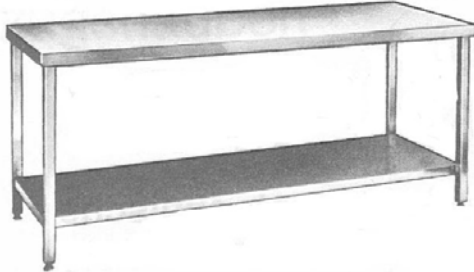

## Arbeitstisch

- Tischplatte 1 mm, 19 mm unterfüttert
- Unterbau mit festeingeschweißtem Boden oder Rost
- höhenverstellbare Füße
- Abmaße: Länge 800 bis 4000 mm  
Tiefe 600 bis 800 mm

## Arbeitstisch

- Tischplatte 1 mm, 19 mm unterfüttert
- Unterbau mit dreiseitiger Verstrebung
- vordere Längsseite offen zum Unterfahren von Geräten
- höhenverstellbare Füße
- Abmaße: Länge 800 bis 4000 mm  
Tiefe 600 bis 800 mm

## Arbeitstisch mit Schubladenblock

- Tischplatte 1 mm, 19 mm unterfüttert
- Unterbau mit Schubladenblock
- Anordnung nach Ihrer Wahl rechts oder links
- mit festeingeschweißtem Boden oder Rost
- höhenverstellbare Füße
- Abmaße: Länge 1500 bis 7000 mm  
Tiefe 600 bis 800 mm

## Schranktisch

- Tischplatte 1 mm, 19 mm unterfüttert
- Unterbau dreiseitig geschlossen
- vorn offen
- mit Grundeboden
- mit einem verstellbaren Zwischenboden
- höhenverstellbare Füße
- Abmaße: Länge 800 bis 4000 mm  
Tiefe 600 bis 800 mm